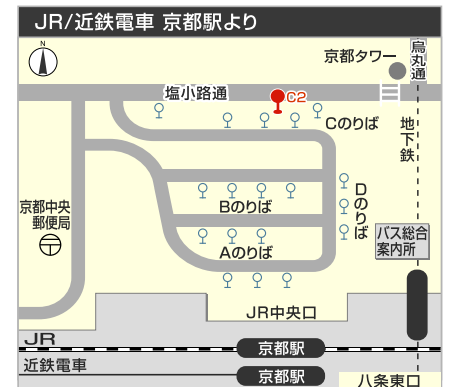

# 京都大学 工学部・大学院 工学研究科

桂キャンパス (〒615-8530 京都市西京区京都大学桂)

## 【バス乗り場ご案内】

桂駅西口  
バス停「桂駅西口」のりば1より  
市バス西6系統「桂坂中央ゆき」  
京阪京都交通バス20・20B系統「桂坂中央ゆき」

桂川駅西口  
バス停「桂川駅前」②のりばより  
ヤサカバス6号系統「京大桂キャンパス経由 桂坂中央ゆき」

JR京都駅JR中央口  
バス停「京都駅前」C2のりばより  
京阪京都交通バス21系統「桂坂中央ゆき」・21A系統「京都成章高校ゆき」