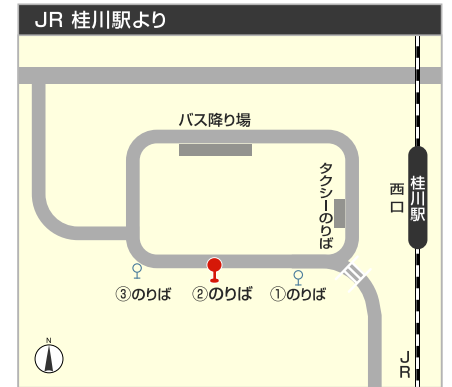

# 京都大学 工学部・大学院 工学研究科

桂キャンパス (〒615-8530 京都市西京区京都大学桂)

## 【バス乗り場ご案内】

桂駅西口  
バス停「桂駅西口」のりば1より  
市バス西6系統「桂坂中央ゆき」  
京阪京都交通バス20・20B系統「桂坂中央ゆき」

桂川駅西口  
バス停「桂川駅前」②のりばより  
ヤサカバス6号系統「京大桂キャンパス経由 桂坂中央ゆき」

JR京都駅JR中央口  
バス停「京都駅前」C2のりばより  
京阪京都交通バス21系統「桂坂中央ゆき」・21A系統「京都成章高校ゆき」